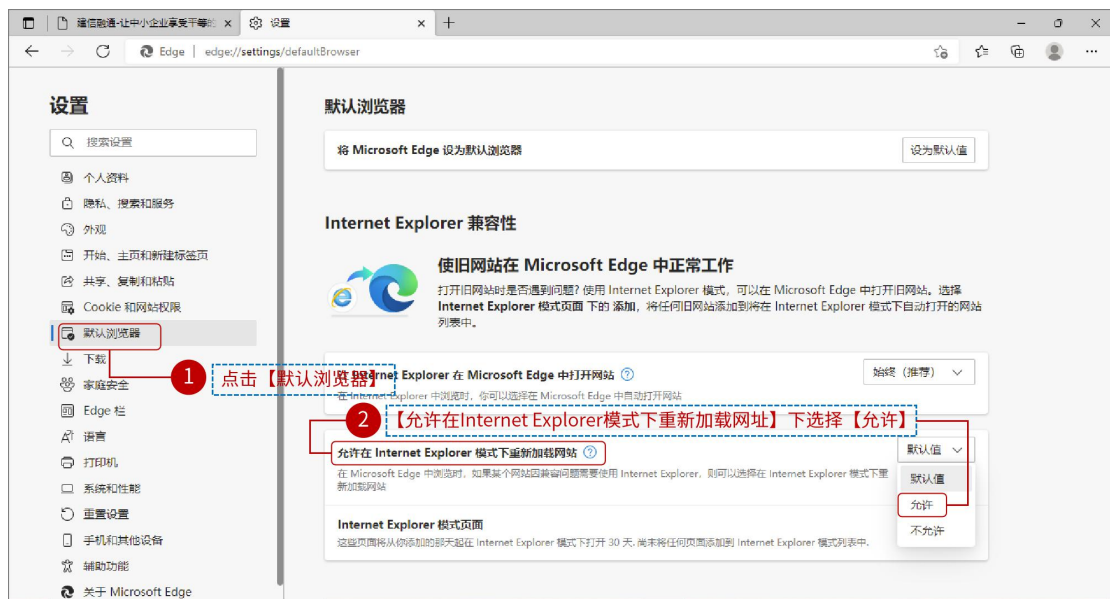

Edge 浏览器切换 IE 兼容模式操作手册

第一步：进入设置页面

第二步：查看 Edge 内核是否为 Chromium

温馨提示：如果是 EdgeHTML 形式，则无法开启 IE 兼容模式，请升级 Edge 为最新版本。

第三步：设置默认浏览器为 Internet Explorer 模式

如果当前状态为【允许】，直接进行第四步即可；

设置后会提示【重启】，将网站地址添加至兼容页面后再进行重启。

第四步：将网站地址添加至兼容页面，并重启。