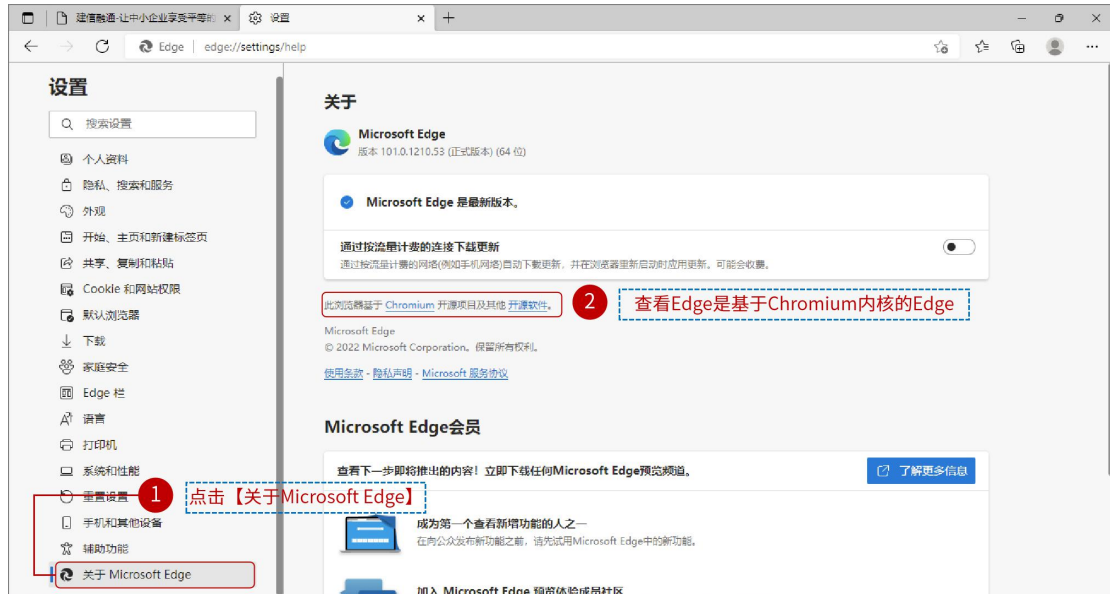

Edge 浏览器切换 IE 兼容模式操作手册

第一步：进入设置页面

第二步：查看 Edge 内核是否为 Chromium

温馨提示：如果是 EdgeHTML 形式，则无法开启 IE 兼容模式，请升级 Edge 为最新版本。

第三步：设置默认浏览器为 Internet Explorer 模式

如果当前状态为【允许】，直接进行第四步即可；

设置后会提示【重启】，将网站地址添加至兼容页面后再进行重启。

第四步：将网站地址添加至兼容页面，并重启。