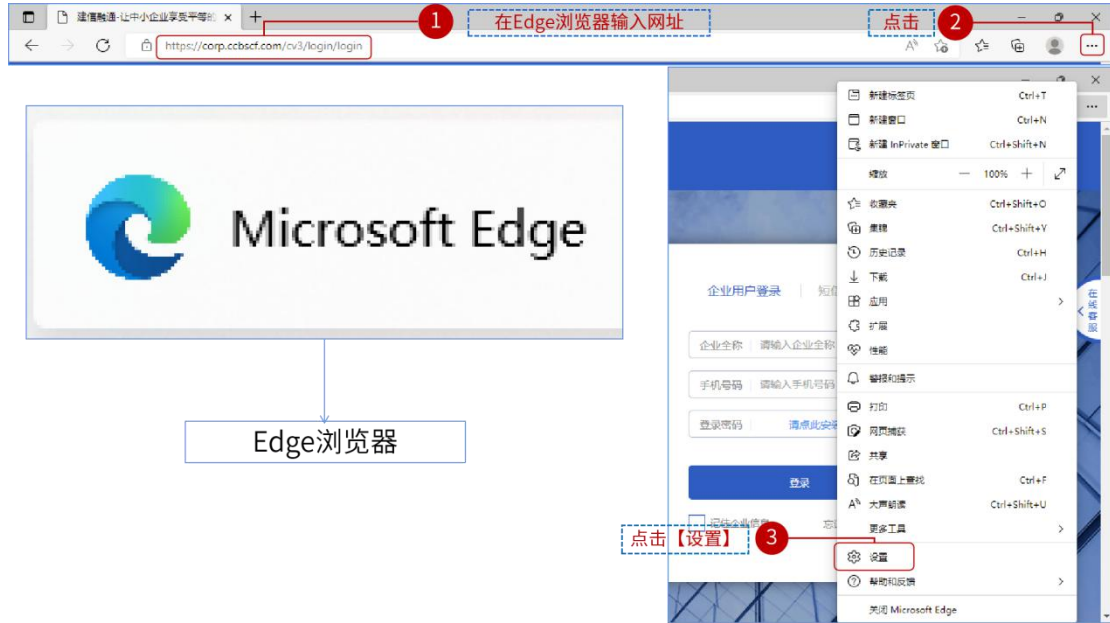

Edge 浏览器切换 IE 兼容模式操作手册

第一步：进入设置页面

第二步：查看 Edge 内核是否为 Chromium

温馨提示：如果是 EdgeHTML 形式，则无法开启 IE 兼容模式，请升级 Edge 为最新版本。

第三步：设置默认浏览器为 Internet Explorer 模式

如果当前状态为【允许】，直接进行第四步即可；

设置后会提示【重启】，将网站地址添加至兼容页面后再进行重启。

第四步：将网站地址添加至兼容页面，并重启。